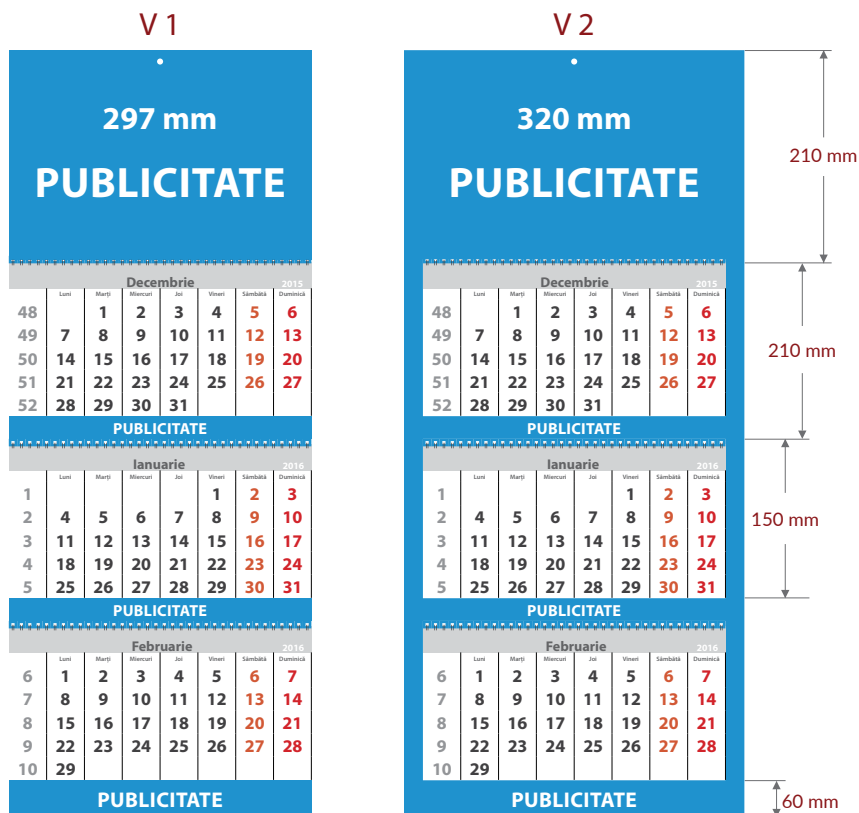

Dimensiuni: 297 x 420; (297 x 470); (320 x 470) mm.

Personalizare pe capac: 297 x 210 (320 x 210) mm. si pe suport, 300 gr., 4+0

Blocul: 12 file, 297 x 210 mm., 2+0, hirtie offset 80 gr.

Finisari: produs spiralat cu spirala metalica, capac gaurit, cursor.

210 mm

450 mm

60 mm

Cantitate	30	50	100	300	500	1000	3000
V1 pret/unit.	49	39	29	24	19	17	14
V2 pret/unit.	51	41	31	26	21	19	16
V3 pret/unit.	57	47	37	27	22	20	18
Laminare pret/unit. V1, V2	5		3		2		
Laminare pret/unit. V3	10		6		4		

Dimensiuni: 297 x 660; (297 x 720) mm.

Personalizare pe capac: 297 x 210 mm. si pe suport, 300 gr., 4+0

Blocul: 12 file, 297 x 450; (297 x 150) mm., +2+0, hirtie cretata 90 - 100 gr.

Finisari: produs spiralat cu spirala metalica, capac gaurit, cursor.

Calendare trimestriale

Cantitate	30	50	100	300	500	1000	3000
V1 pret/unit.	59	49	42	33	28	26	23
V2 pret/unit.	61	51	44	35	30	28	25
Laminare pret/unit. V1, V2	18		12		8		

Dimensiuni: 297 x 840; (320 x 840) mm.